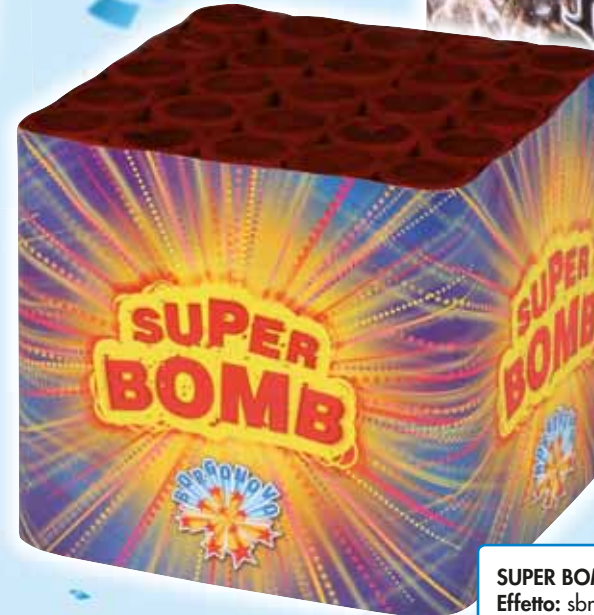

25 Shots - Cal. 22 mm - NEC: 240 g

FOUR BLACKS

Effetto: sbruffi e aperture assortite (blu, cracker, argento) con onda.

SUPER BOMB

Effetto: sbruffi & aperture assortite (blu, rosso, verde, argento, crackling) con onda.