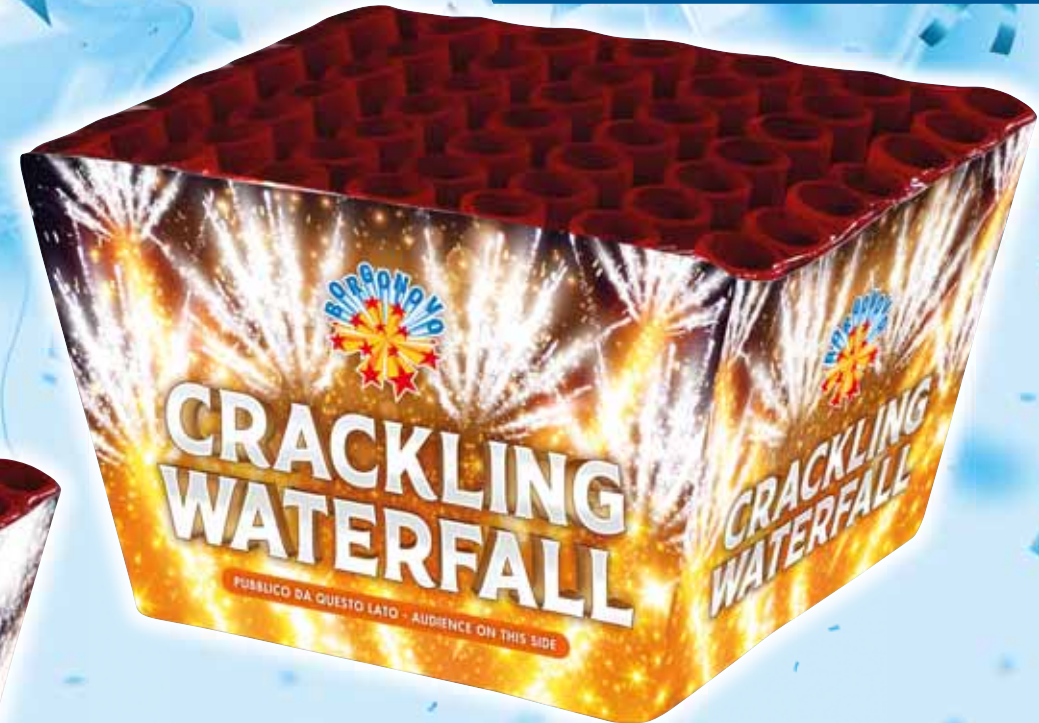

SERIE 0696
EFFETTI SILENZIOSI IDEALI
PER QUADRI ALL'INTERNO
DI SHOW PIROTECNICI

0696B

FLOWERBALL

Effetto: cometa rossa con onda
variante cracker flowerball.
49 Shots - Cal. 30 mm
NEC: 955,5 g

0696C

CRACKLING WATERFALL

Effetto: cometa arancione con onda
variante coda di cavallo oro cracker.
49 Shots - Cal. 30 mm
NEC: 955,5 g

CODICE	DESCRIZIONE	TIPO	EU-CAT.	IMBALLO	TOT. UMV	DIMENSIONI ARTICOLO	TOT. NEC (kg)
0696B	FLOWERBALL	Batteria di tubi di lancio	F3	2	2/1	L 420 mm, P 260 mm, H 225 mm	1,911
0696C	CRACKLING WATERFALL	Batteria di tubi di lancio	F3	2	2/1	L 420 mm, P 260 mm, H 225 mm	1,911