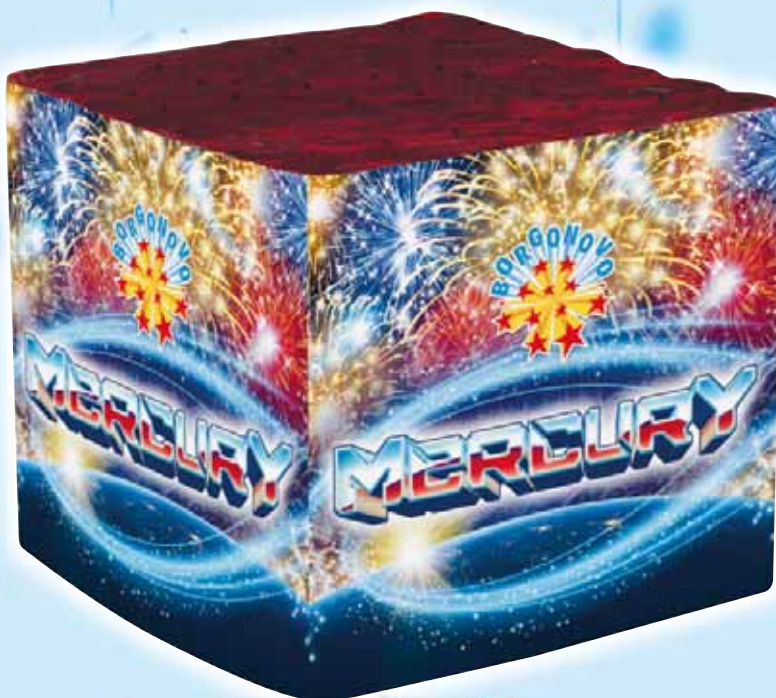

0952A

MERCURY

Effetto: salice oro "tipo silk" con stelle blu e con stelle rosse, con scie blu.

49 Shots - Cal. 30 mm - NEC: 906,5 g

8 006941 199522

0952B

PEGASUS

Effetto: salice argento "tipo silk" con scia argento e stelle argento lampeggianti.