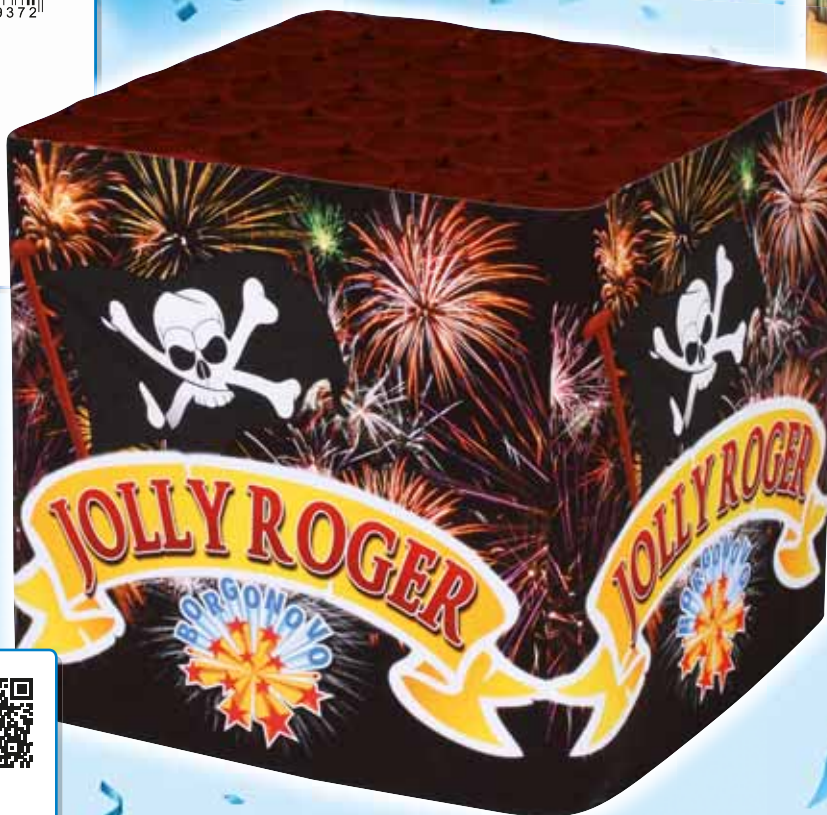

0937MA

**ASSORTIMENTO
JOLLY ROGER
E FANTASY**

8 006941 309372

Contenuto imballo

0937B Jolly Roger	2 pezzi
0937D Fantasy	2 pezzi
Totale	4 pezzi

36 Shots - Cal. 25 mm - NEC: 450 g

JOLLY ROGER

Effetto: assortimento in vari colori di peonie, salici, crisantemi, stelle lampeggianti, crackling, girandole; con scie.