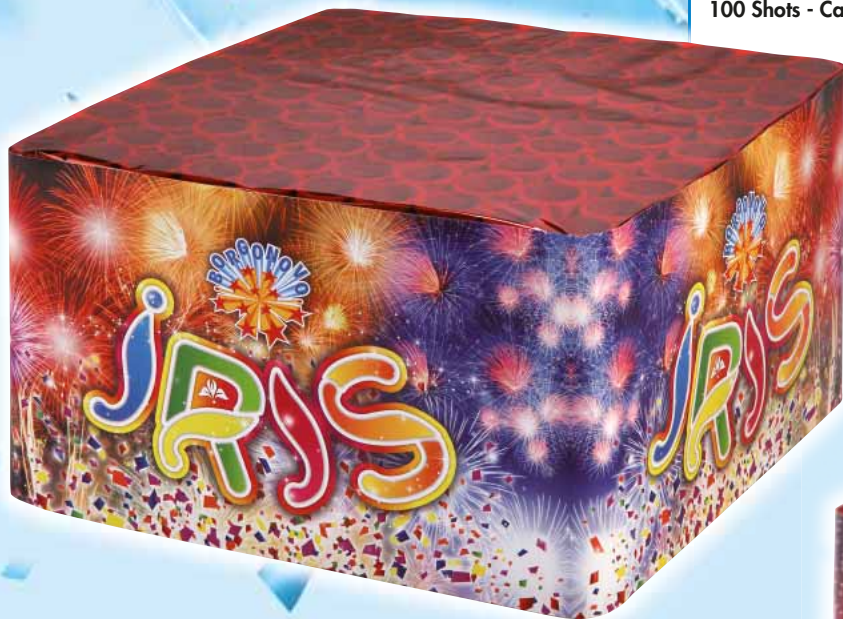

100
SHOTS

SPETTACOLI

0938A

IRIS

Effetto: peonie assortite rosse, verdi, gialle, blu e argento con scia.

100 Shots - Cal. 25 mm - NEC: 950 g

0938C

SOLEIL

Effetto: peonie rosse e peonie gialle con aperture di stelle cracker e scia.

**100 Shots - Cal. 25 mm
NEC: 950 g**

0938B

LA VIE EN ROSE

Effetto: peonia rosa con scia oro, cracker oro con scia oro, aperture bianco lampeggiante con scia oro.

100 Shots - Cal. 25 mm - NEC: 950 g