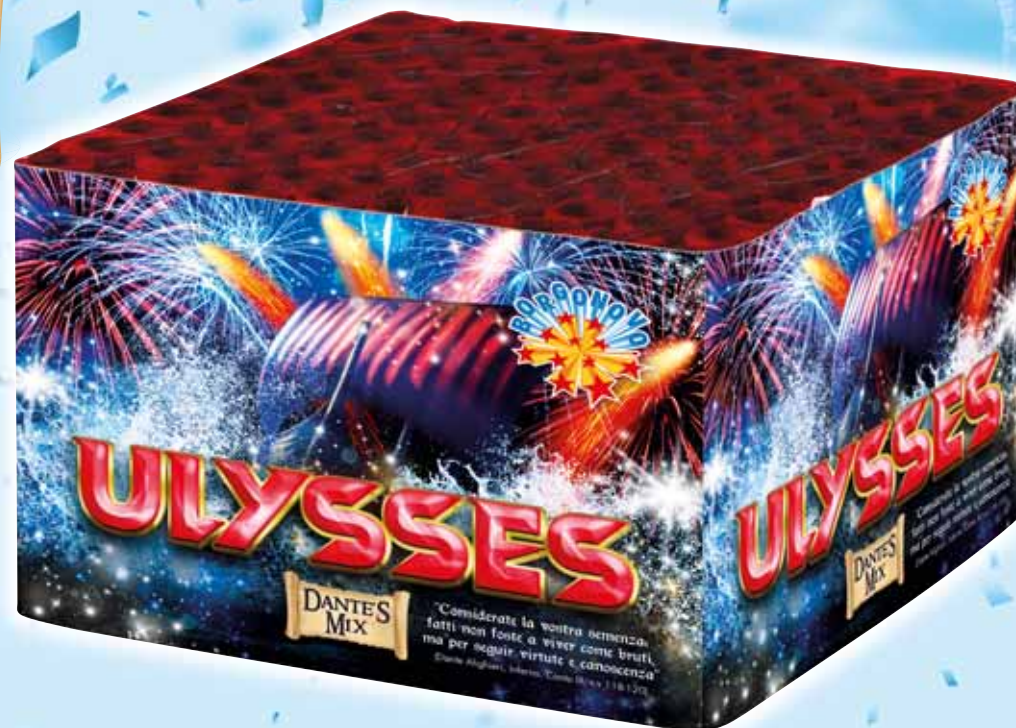

100
SHOTS

SPETTACOLI

0942M

DANTE'S MIX

Contenuto imballo

0942B Caronte	1 pezzo
0942C Ulysses	1 pezzo
0942D Beatrix	1 pezzo
0942E Heaven	1 pezzo
Totale	4 pezzi

8 006941 219428

100 Shots - Cal. 16 mm
NEC: 385 g