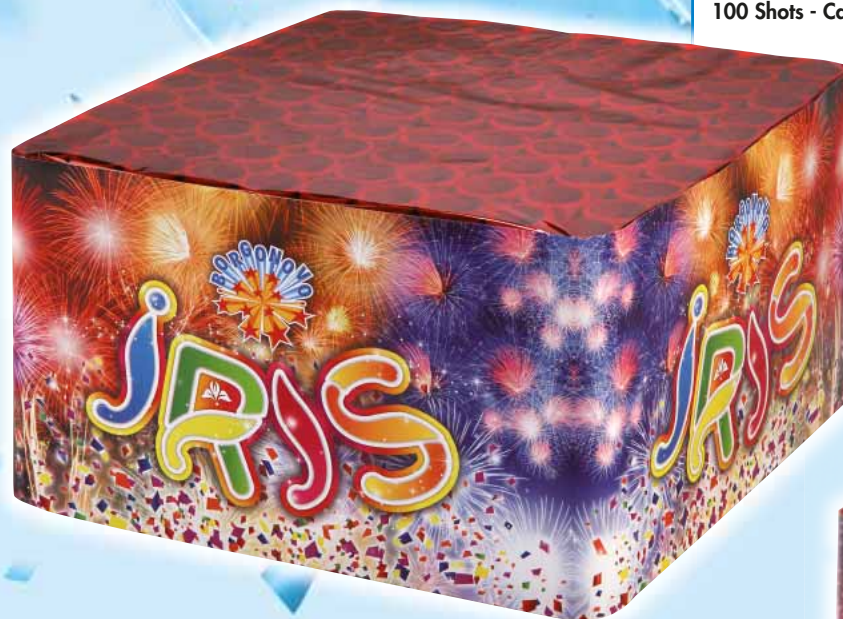

100
SHOTS

SPETTACOLI

0938A

IRIS

Effetto: peonie assortite rosse, verdi, gialle, blu e argento con scia.

100 Shots - Cal. 25 mm - NEC: 950 g

0938C

SOLEIL