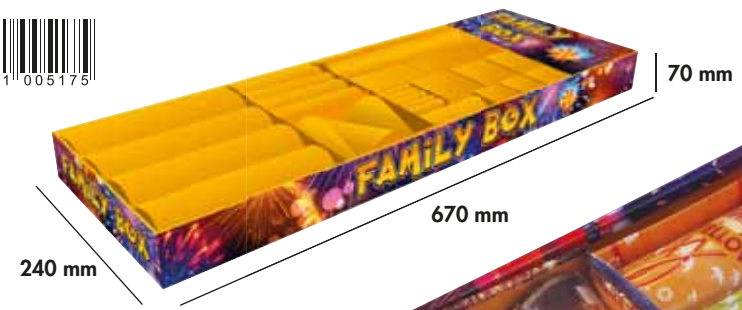

0005

FAMILY BOX

Contenuto:

Articolo	Conf.	Articolo	Conf.
0221D Oro Puro	1 conf.	0124A Fotoflash	1 conf.
0224M Fontana Dea	2 pezzi	0128A Pop Pop	3 conf.
0225M Sissi	1 conf.	0201B Candela Magica 2° misura	2 conf.
0227A Sirio Fountain	1 pezzo	0506A Mini Ufo	1 conf.
0242M Four Seasons Fountain	1 conf.	0509A Fiorellino Tre Colori	1 conf.
0123A Candy Cracker	1 conf.		

NEC Box: 479,62 g

CODICE	DESCRIZIONE	TIPO	EU-CAT.	IMBALLO	SPECIFICHE	DIMENSIONI ARTICOLO	TOT. NEC (kg)
0005	FAMILY BOX	Assortimento	F2	4	4/1 4 confezioni	L 240 mm, H 670 mm, P 70 mm	1,919