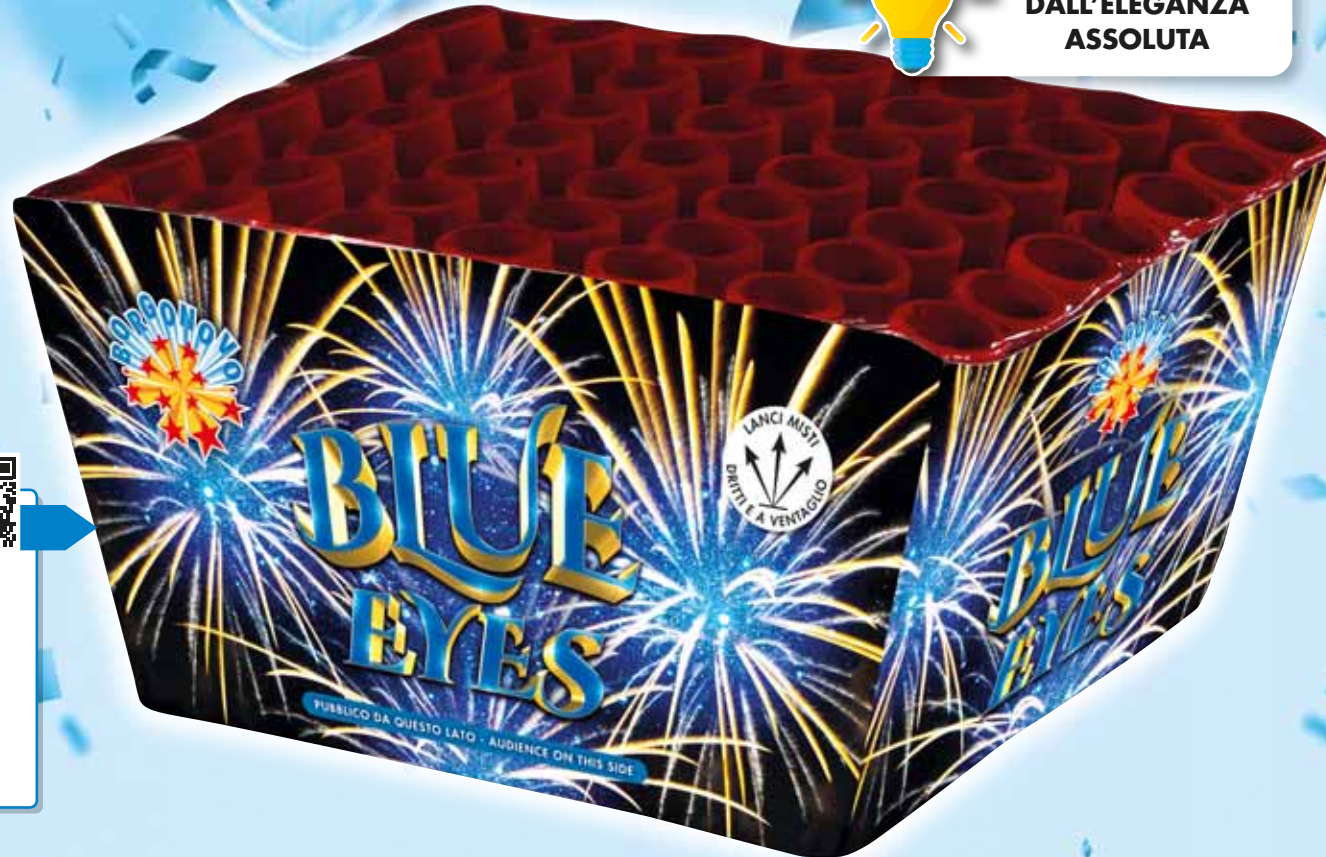

49
SHOTS

SPETTACOLI

UNO SPETTACOLO
DALL'ELEGANZA
ASSOLUTA

0953A

BLUE EYES

Effetto: sbruffi oro e blu, salici oro lampeggiante con centro stelle blu.
49 Shots - Cal. 30 mm
NEC: 980 g

8 006941 009531

CODICE	DESCRIZIONE	TIPO	EU-CAT.	IMBALLO	TOT. UMV	DIMENSIONI ARTICOLO	TOT. NEC (kg)
0953A	BLUE EYES	Batteria di tubi di lancio	F3	1	1/1	L 460 mm, P 255 mm, H 225 mm	0,98