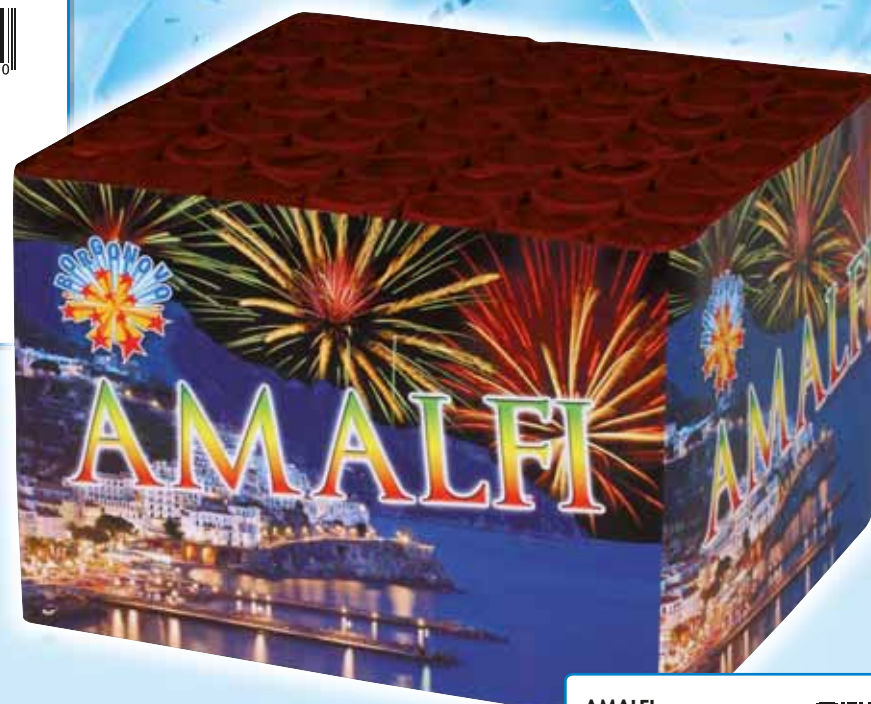

0920MA

**ASSORTIMENTO
BEACH BATTERY
E AMALFI**

8 006941 109200

Contenuto imballo

0920C Beach Battery	3 pezzi
0920D Amalfi	3 pezzi
Totale	6 pezzi

49 Shots - Cal. 22 mm - NEC: 424,12 g

AMALFI
Effetto: crisantemi rossi, verdi e oro con scia.