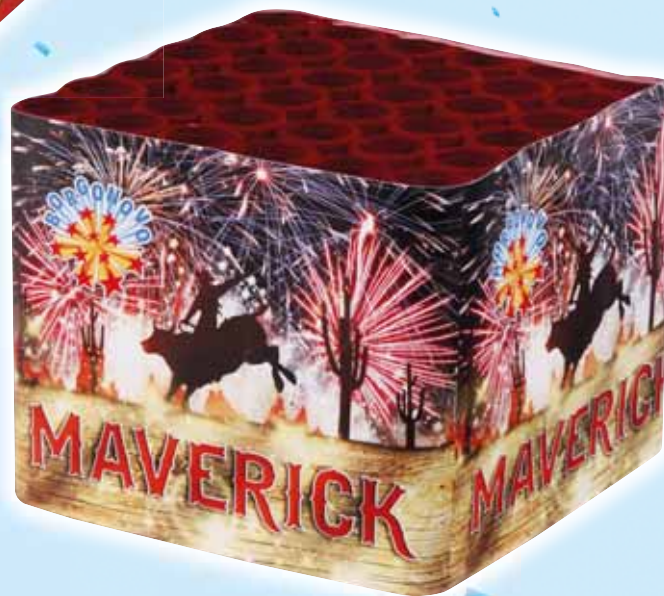

CODICE	DESCRIZIONE	TIPO	EU-CAT.	IMBALLO	SPECIFICHE	DIMENSIONI ARTICOLO	TOT. NEC (kg)
0918A	LILI MARLEEN	Batteria di tubi di lancio	F2	6	6/1	L 150 mm, P 150 mm, H 120 mm	1,577
0918B	AMARCORD	Batteria di tubi di lancio	F2	6	6/1	L 150 mm, P 150 mm, H 120 mm	1,577
0918C	MAVERICK	Batteria di tubi di lancio	F2	6	6/1	L 150 mm, P 150 mm, H 120 mm	1,577