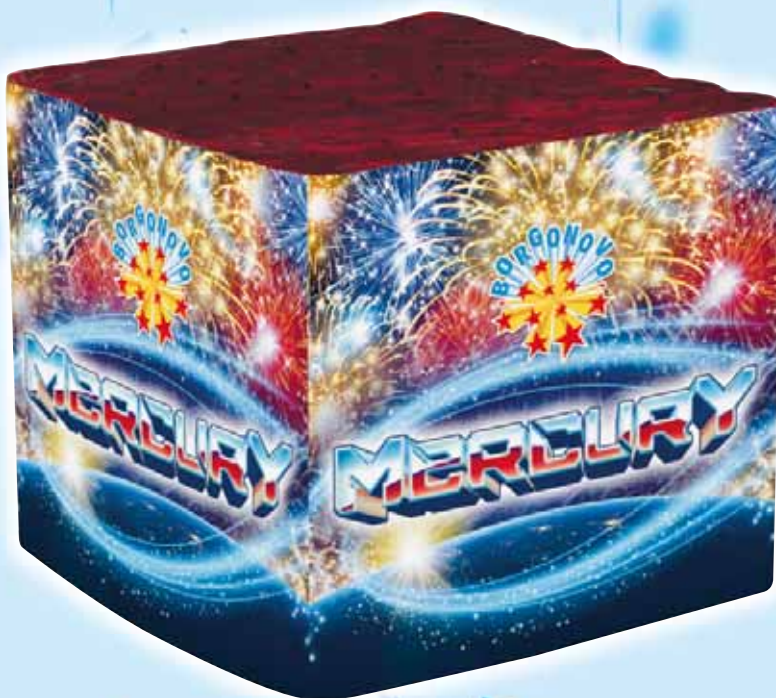

0952A

MERCURY

Effetto: salice oro "tipo silk" con stelle blu e con stelle rosse, con scie blu.

49 Shots - Cal. 30 mm - NEC: 906,5 g

8 006941 199522

0952B

PEGASUS

Effetto: salice argento "tipo silk" con scia argento e stelle argento lampeggianti.