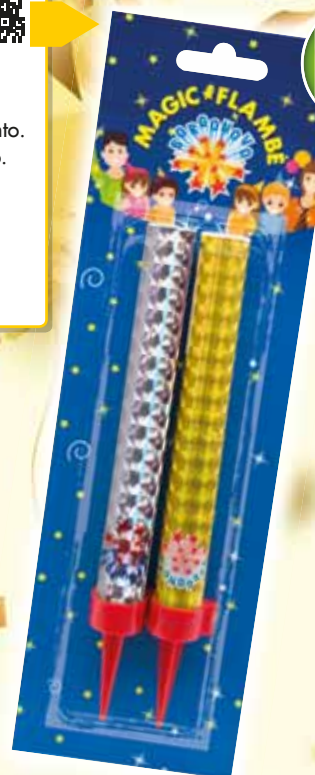

0216AY

MAGIC FLAMBÈ (3 pcs)

Effetto: fontana argento.
Adatta ad uso interno.
Articolo appendibile.
NEC: 3,5 g

8 006941 212160

PARTY LINE

0216AK

MAGIC FLAMBÈ BLISTER (2 pcs)

Effetto: fontana argento.
Adatta ad uso interno.
Articolo appendibile.
NEC: 3,5 g

8 006941 202161

PARTY LINE