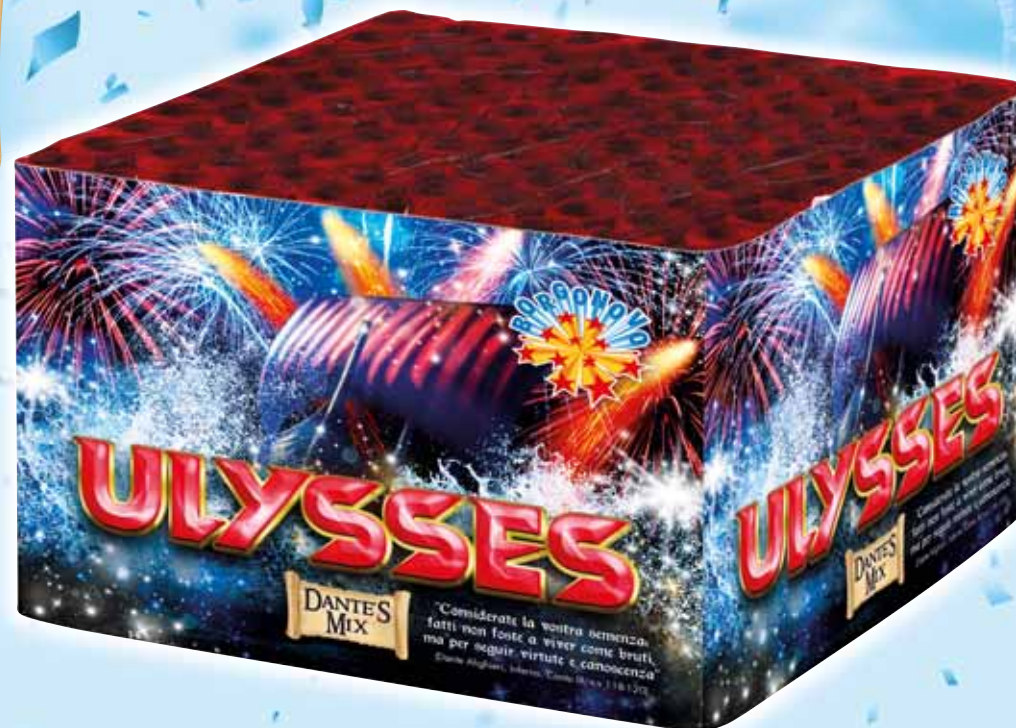

DANTE'S MIX

0942M

DANTE'S MIX

Contenuto imballo

0942B Caronte	1 pezzo
0942C Ulysses	1 pezzo
0942D Beatrix	1 pezzo
0942E Heaven	1 pezzo
Totale	4 pezzi

8 006941 219428

100 Shots - Cal. 16 mm
NEC: 385 g

ULYSSES