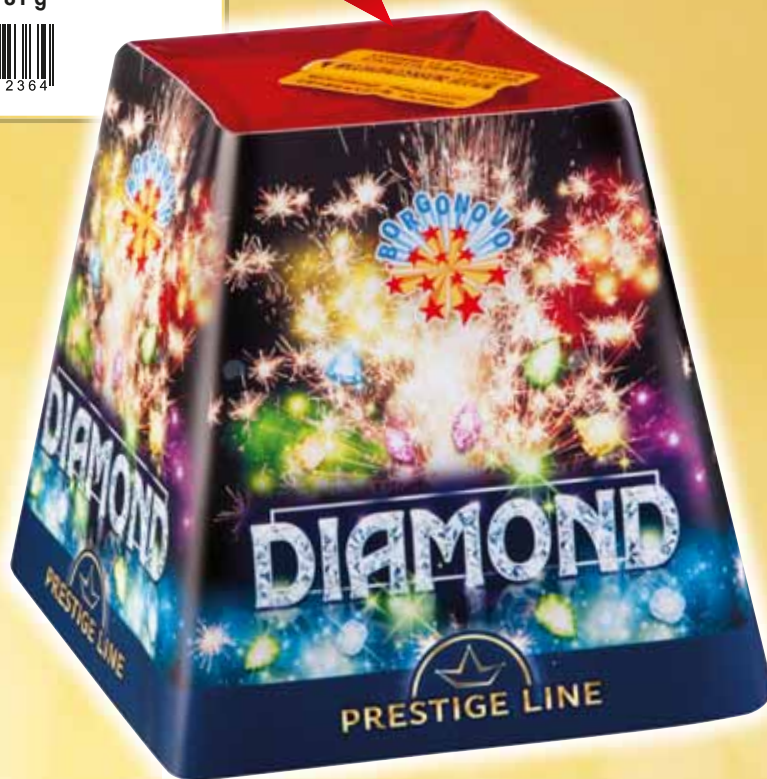

0236BP

DIAMOND

Effetto: batteria di 3 fontane con stelle rosse, gialle e verdi con palme oro e cracker argento.
3 tubi - NEC: 81 g

**2024
NEW**

0270BP

CYBORG

Effetto: batteria di 4 fontane con stelle rosse, verdi, rosa e blu con fiori argento e crisantemi oro.
4 tubi - NEC: 120 g