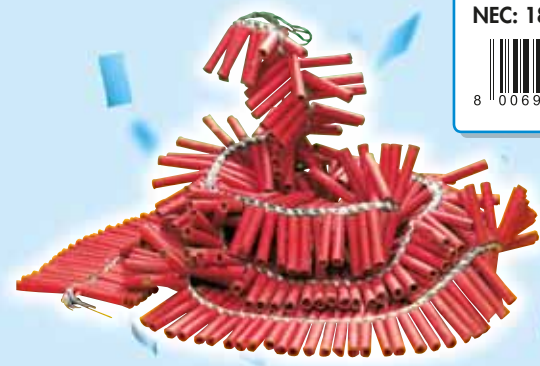

Il petardo è un prodotto che funziona a terra il cui effetto principale è quello sonoro.
Si consiglia sempre l'utilizzo in un luogo idoneo nel rispetto di persone, animali e ambiente.

Requisiti per l'acquisto

VIDEO
ISTRUZIONI

NON MODIFICARE LA STRUTTURA ORIGINALE DEI PRODOTTI PIROTECNICI

Non estrarre
la polvere contenuta.

Non legare più
prodotti insieme.

NON RACCOGLIERE
e non tentare di riaccendere
fuochi d'artificio
abbandonati da altri!

BATTERIE DI PETARDI

0591A

500 BANGS
Effetto: colpi in sequenza.
NEC: 20 g

0102AB

MITRAGLIA TORTUGA
(2 pcs)
Effetto: fiamme rosse e verdi
con 20 colpi. NEC: 2,4 g

DISPLAY
BOX

0590A

TEMPESTA 180
Effetto: colpi in sequenza.
NEC: 18 g

CODICE	DESCRIZIONE	TIPO	EU-CAT.	IMBALLO	SPECIFICHE	DIMENSIONI ARTICOLO	TOT. NEC (kg)
0102AB	MITRAGLIA TORTUGA (2 pcs)	Batteria di petardi flash	F2	144	6/24 6 display box con 24 confezioni cad.	L. Tot. 80 mm (esclusa miccia)	0,691
0590A	TEMPESTA 180	Batteria di petardi flash	F2	50	50/1 50 confezioni	L. tot. 742 mm (esclusa miccia)	0,9
0591A	500 BANGS	Batteria di petardi flash	F2	32	32/1 32 confezioni	L. tot. 1690 mm (esclusa miccia)	0,64