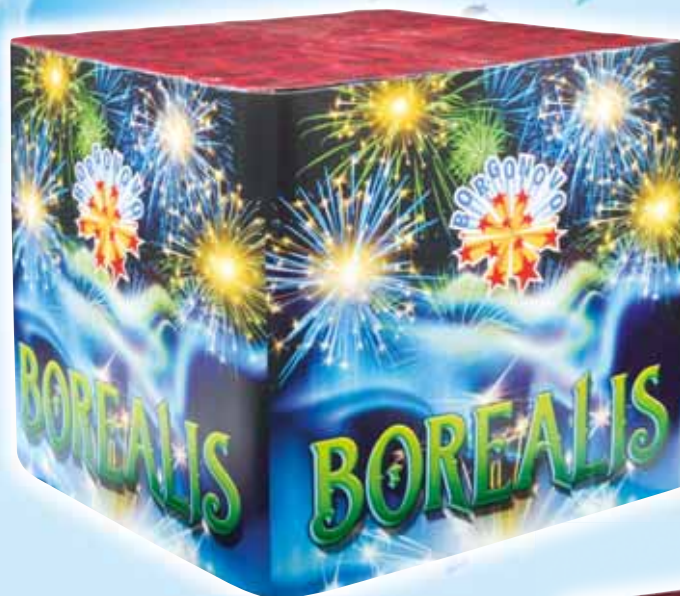

**SPETTACOLO VELOCE
IDEALE PER CHIUDERE
SHOW PIROTECNICI**

0952H

**SHANGRI LA**

Effetto: salici time rain con stelle rosse, salici oro broccato con stelle verdi, crisantemi gialli e blu e crisantemi cracker finali, con scie oro.
49 Shots - Cal. 30 mm - NEC: 906,5 g